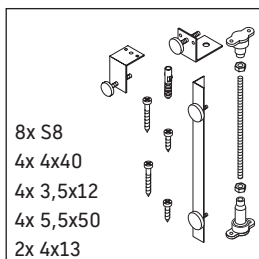

Starck

ST 8902

Montageanleitung

Starck # 7X0340

Alle weiteren Montageanleitungen beachten!

Verwendungshinweise

Technische Verbesserungen und optische Veränderungen an den abgebildeten Produkten behalten wir uns vor.