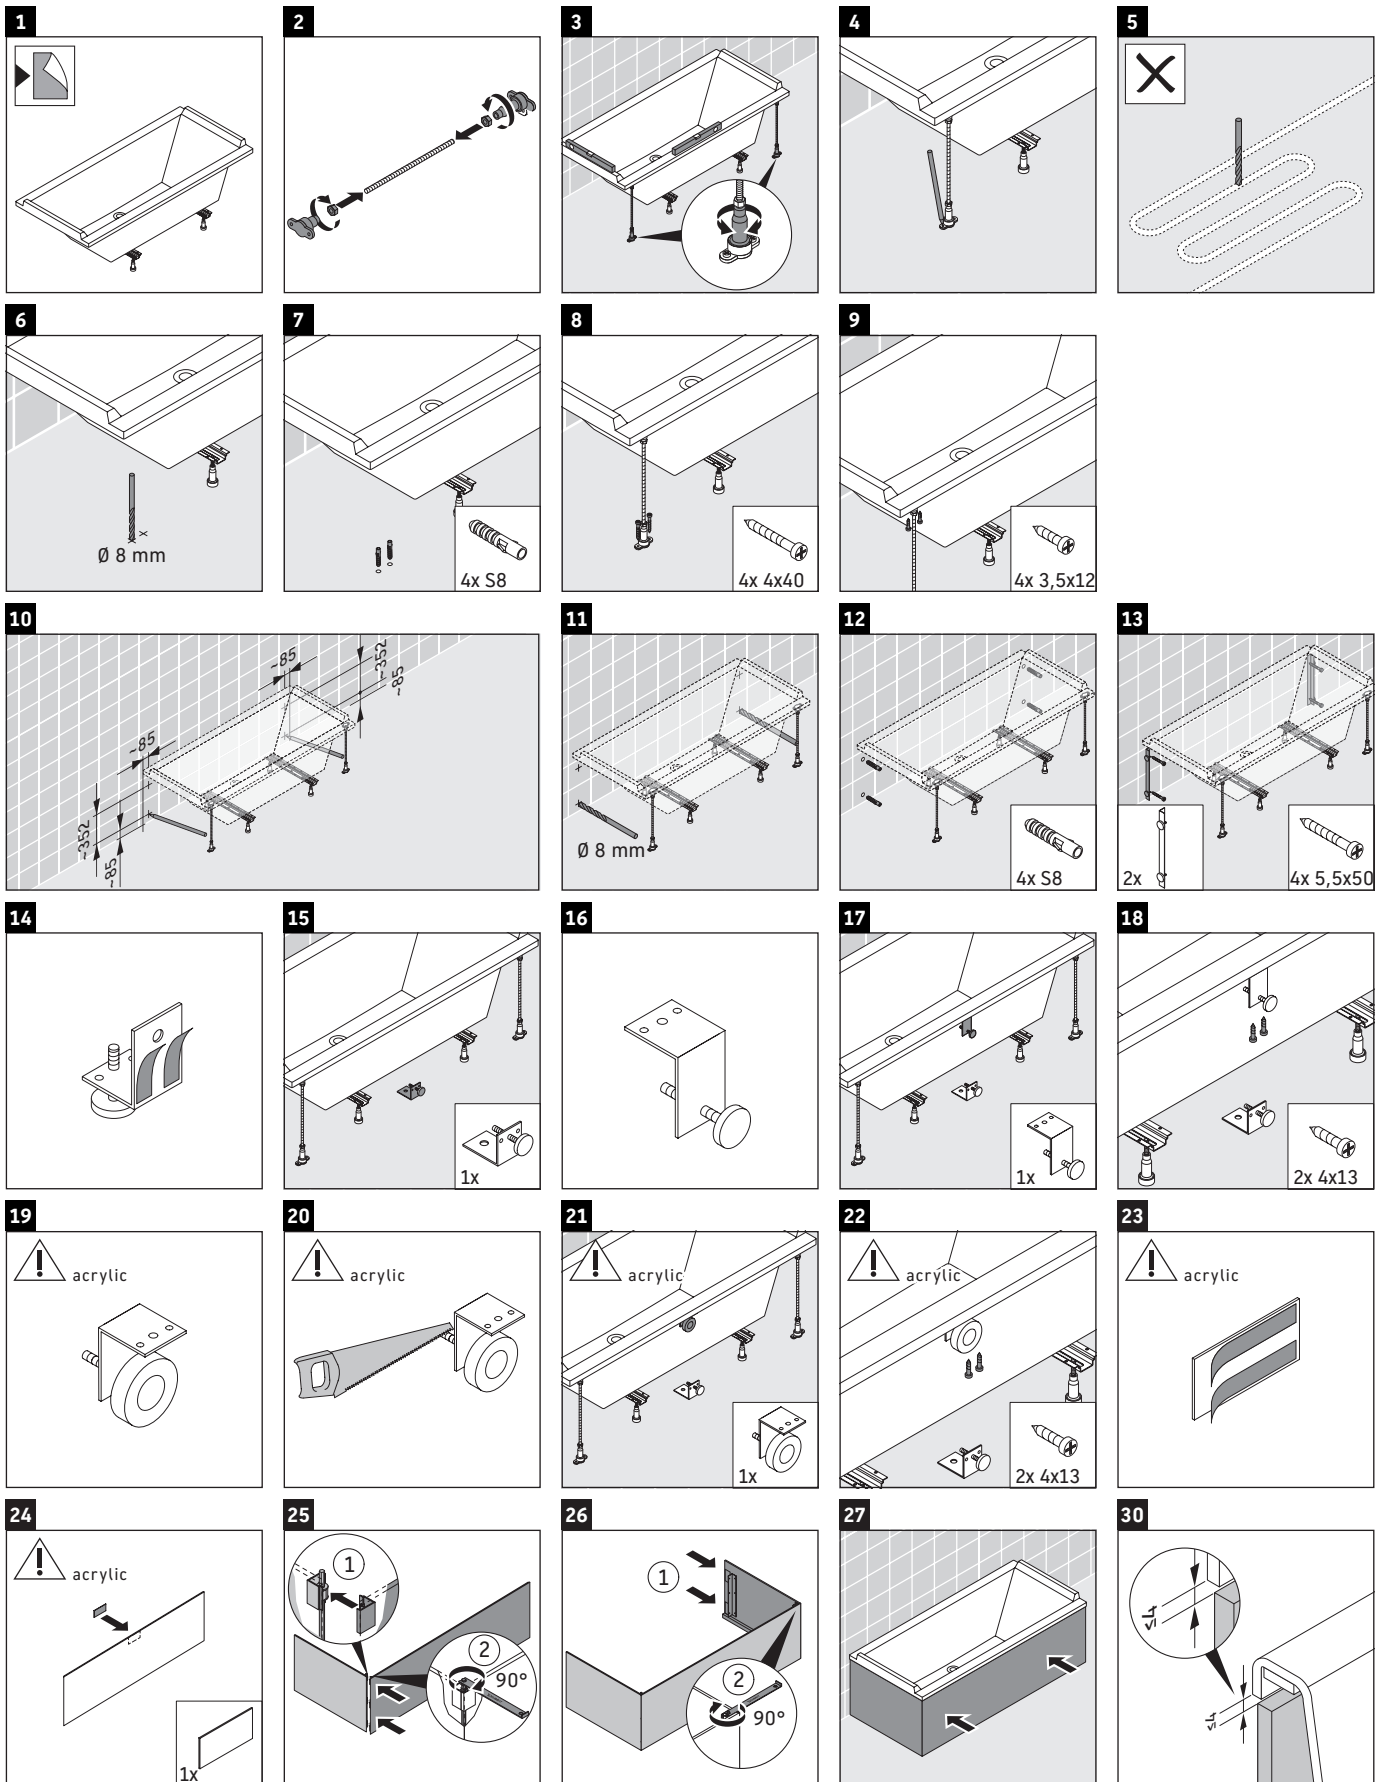

Starck

ST 8902

Montageanleitung

Starck # 7X0340

Alle weiteren Montageanleitungen beachten!

Verwendungshinweise

Technische Verbesserungen und optische Veränderungen an den abgebildeten Produkten behalten wir uns vor.