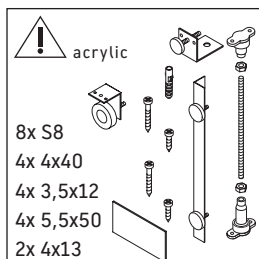

Starck

ST 8902

Montageanleitung

Starck # 7X0340

Alle weiteren Montageanleitungen beachten!

Verwendungshinweise

Technische Verbesserungen und optische Veränderungen an den abgebildeten Produkten behalten wir uns vor.