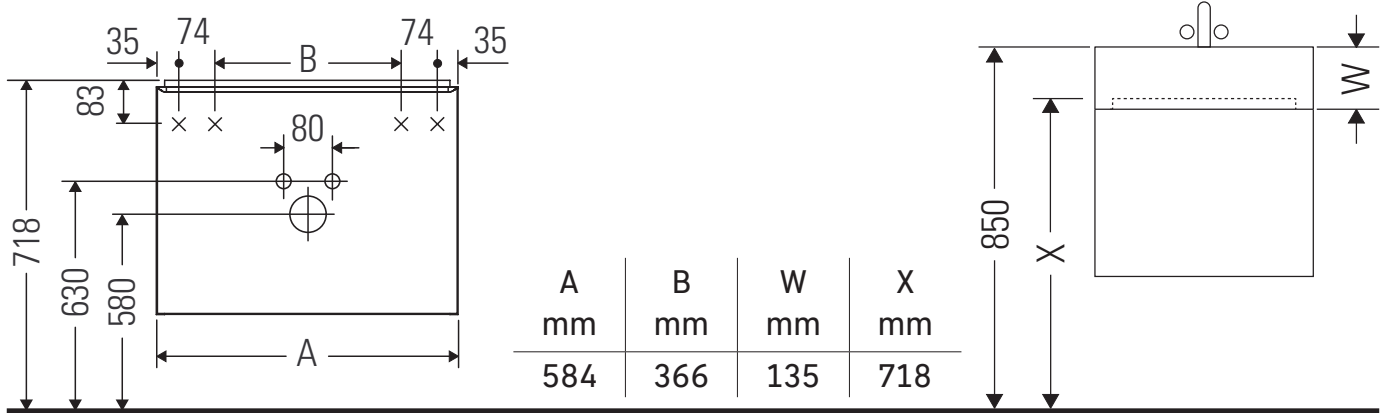

D-Neo

DE 4371

Montageanleitung

Vero Air # 235060

Verwendungshinweise

Die Badmöbelserie entspricht den gültigen Normen und Richtlinien zum Zeitpunkt der Auslieferung und ist für den Einsatz in Bädern konzipiert. Eine direkte Benetzung mit Wasser z. B. beim Duschen ist zu vermeiden.