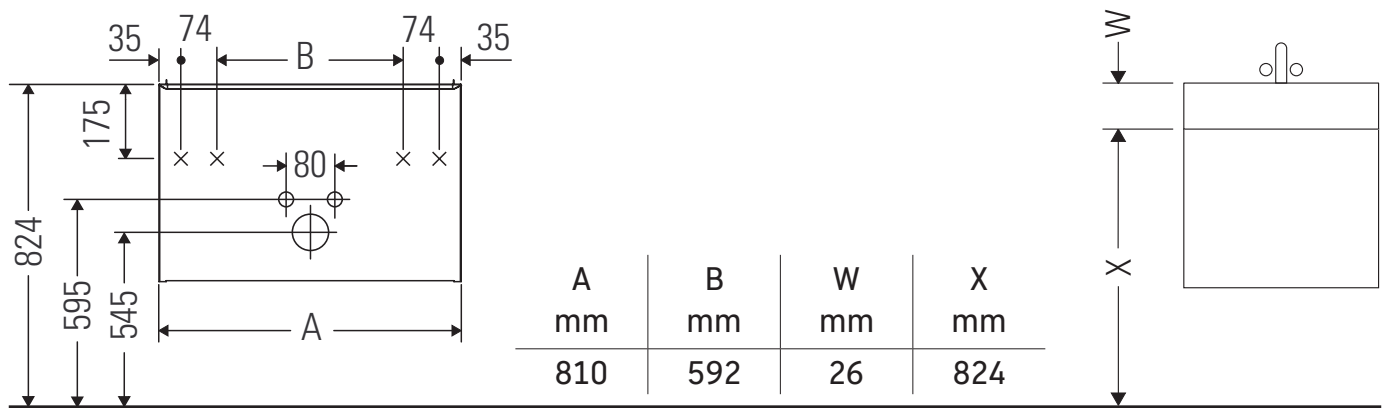

D-Neo

DE 4269

Montageanleitung

ME by Starck # 234283

Verwendungshinweise

Die Badmöbelserie entspricht den gültigen Normen und Richtlinien zum Zeitpunkt der Auslieferung und ist für den Einsatz in Bädern konzipiert. Eine direkte Benetzung mit Wasser z. B. beim Duschen ist zu vermeiden.