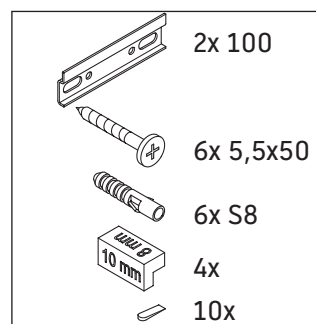

D-Neo

DE 4261

Montageanleitung

ME by Starck # 233663

Verwendungshinweise

Die Badmöbelserie entspricht den gültigen Normen und Richtlinien zum Zeitpunkt der Auslieferung und ist für den Einsatz in Bädern konzipiert. Eine direkte Benetzung mit Wasser z. B. beim Duschen ist zu vermeiden.