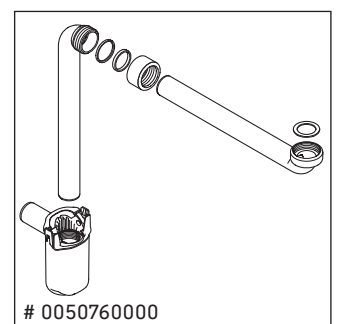

D-Neo

DE 4261

Montageanleitung

ME by Starck # 233663

Verwendungshinweise

Die Badmöbelserie entspricht den gültigen Normen und Richtlinien zum Zeitpunkt der Auslieferung und ist für den Einsatz in Bädern konzipiert. Eine direkte Benetzung mit Wasser z. B. beim Duschen ist zu vermeiden.