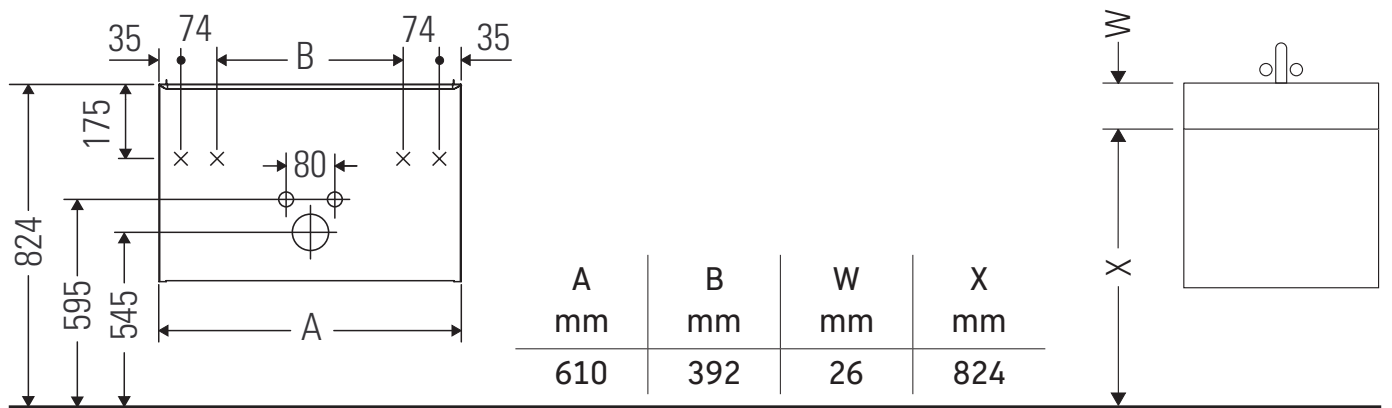

D-Neo

DE 4261

Montageanleitung

ME by Starck # 233663

Verwendungshinweise

Die Badmöbelserie entspricht den gültigen Normen und Richtlinien zum Zeitpunkt der Auslieferung und ist für den Einsatz in Bädern konzipiert. Eine direkte Benetzung mit Wasser z. B. beim Duschen ist zu vermeiden.