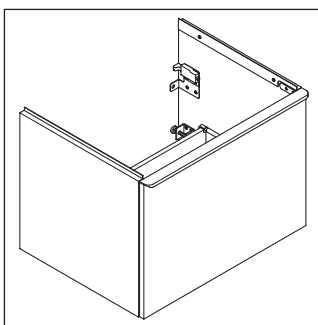

D-Neo

DE 4261

Montageanleitung

ME by Starck # 233663

Verwendungshinweise

Die Badmöbelserie entspricht den gültigen Normen und Richtlinien zum Zeitpunkt der Auslieferung und ist für den Einsatz in Bädern konzipiert. Eine direkte Benetzung mit Wasser z. B. beim Duschen ist zu vermeiden.