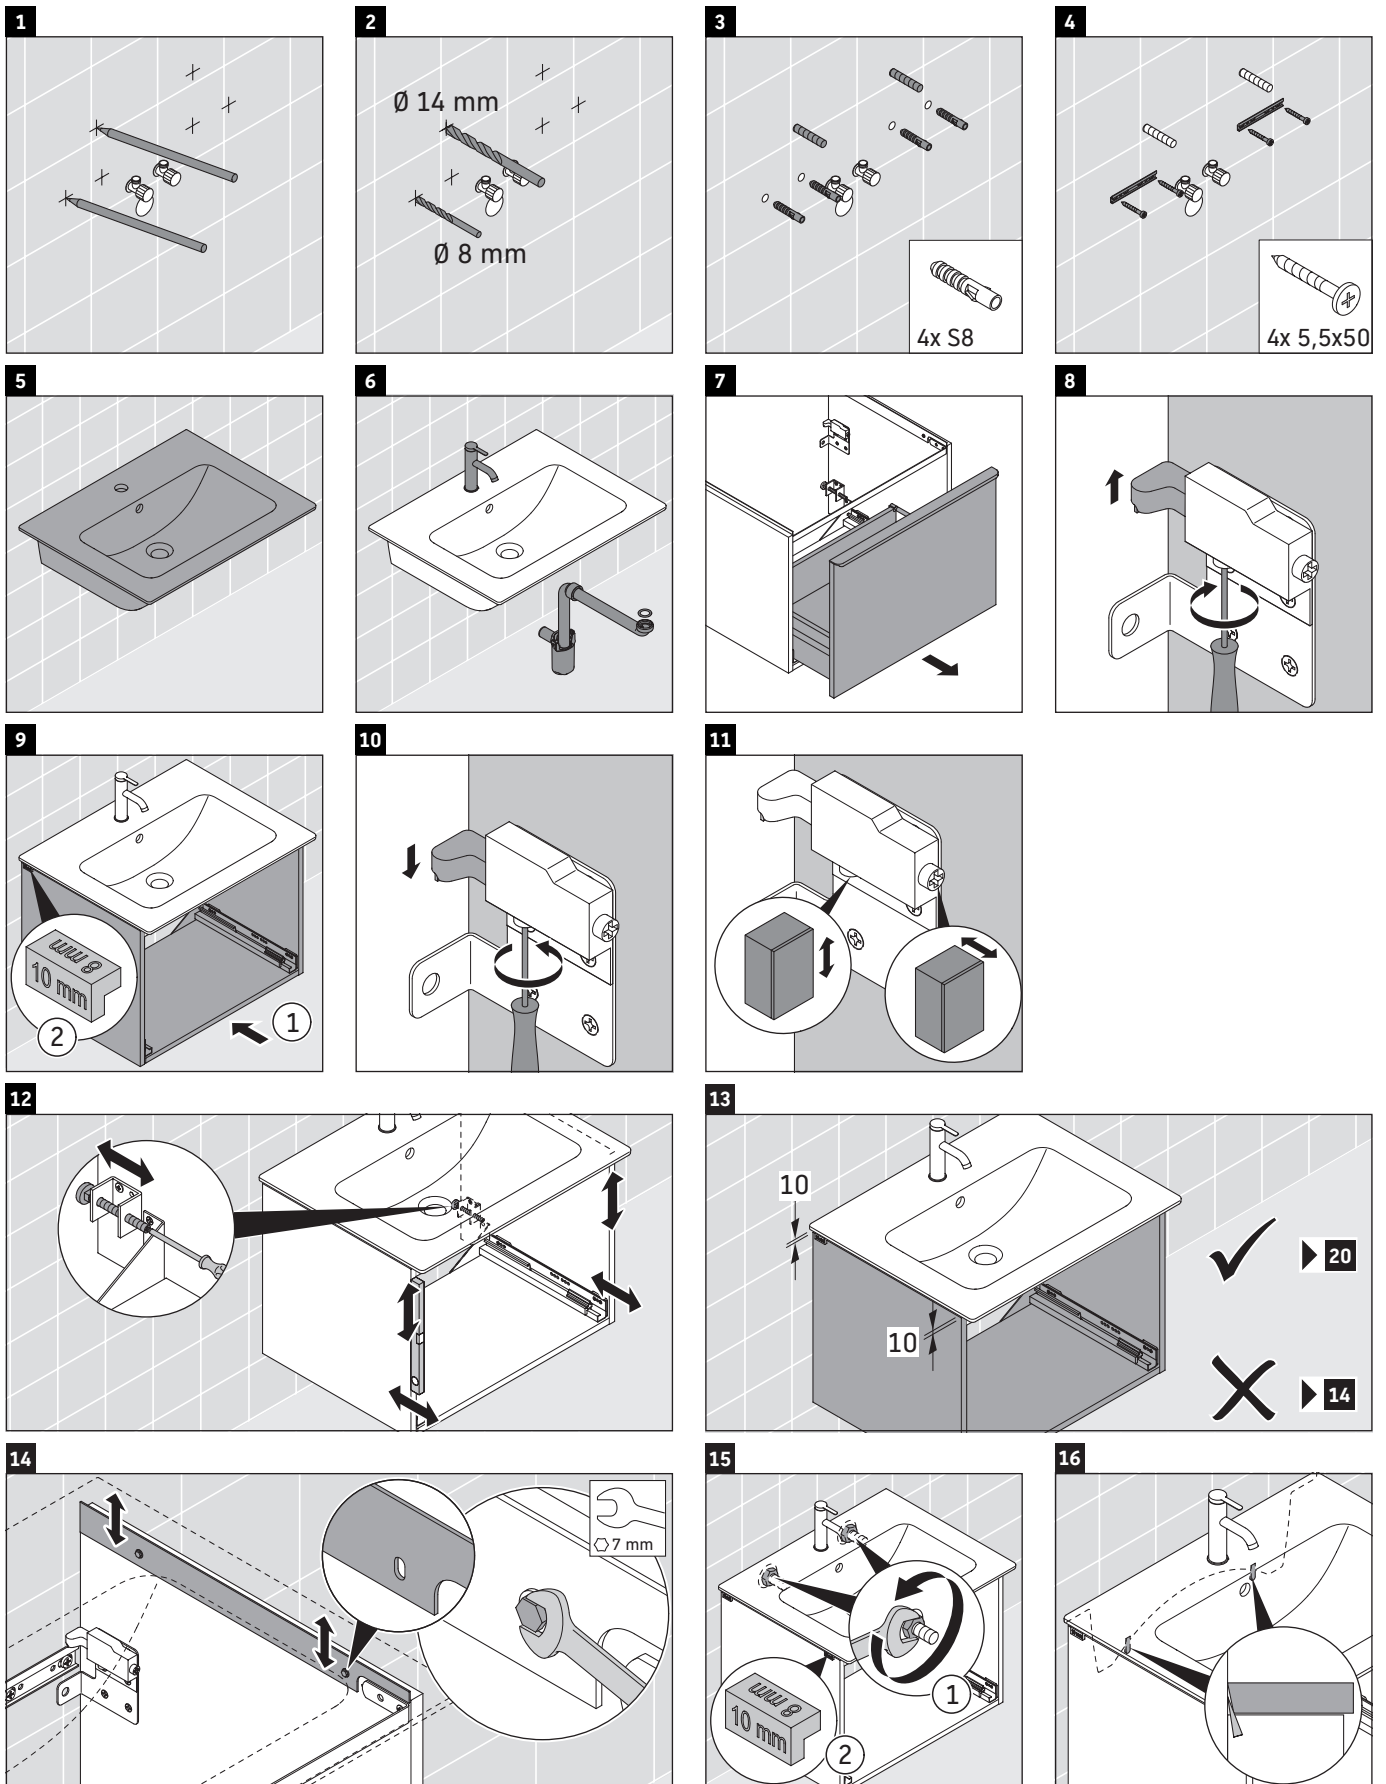

Duravit AG, Werderstr. 36, 78132 Hornberg, Germany, Phone +49 78 33 700, Fax +49 78 33 70 289, info@duravit.de, www.duravit.de