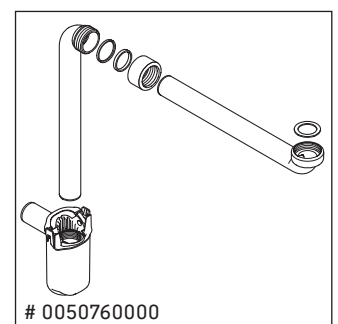

XSquare

XS 4914

Montageanleitung

Verwendungshinweise

Die Badmöbelserie entspricht den gültigen Normen und Richtlinien zum Zeitpunkt der Auslieferung und ist für den Einsatz in Bädern konzipiert. Eine direkte Benetzung mit Wasser z. B. beim Duschen ist zu vermeiden.