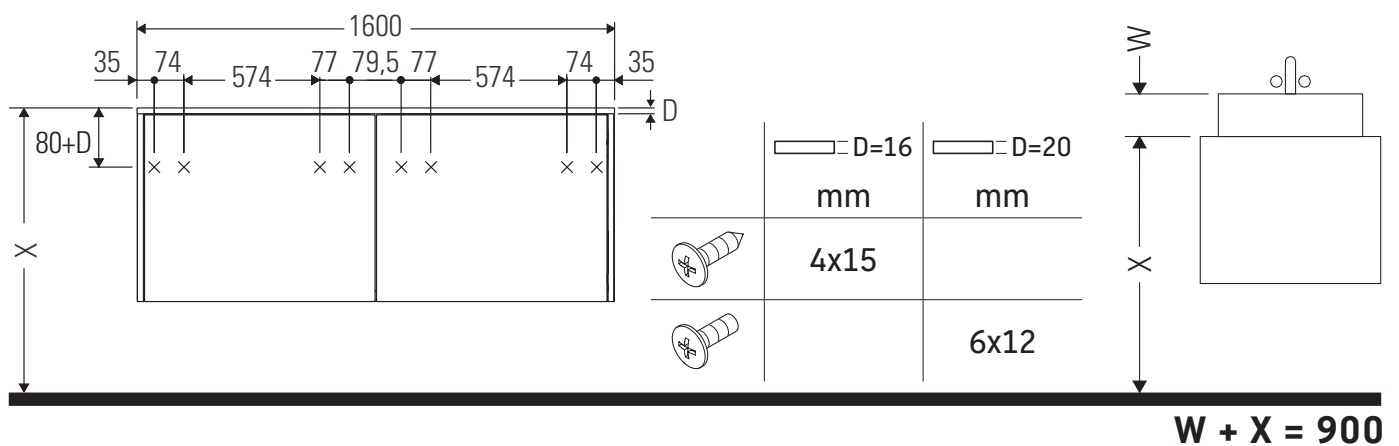

XSquare

XS 4914

Montageanleitung

Verwendungshinweise

Die Badmöbelserie entspricht den gültigen Normen und Richtlinien zum Zeitpunkt der Auslieferung und ist für den Einsatz in Bädern konzipiert. Eine direkte Benetzung mit Wasser z. B. beim Duschen ist zu vermeiden.