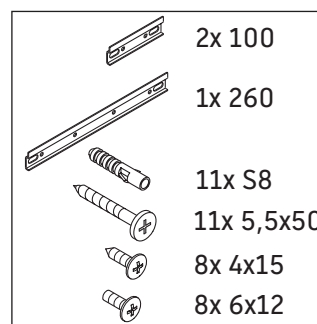

XSquare

XS 4914

Montageanleitung

Verwendungshinweise

Die Badmöbelserie entspricht den gültigen Normen und Richtlinien zum Zeitpunkt der Auslieferung und ist für den Einsatz in Bädern konzipiert. Eine direkte Benetzung mit Wasser z. B. beim Duschen ist zu vermeiden.