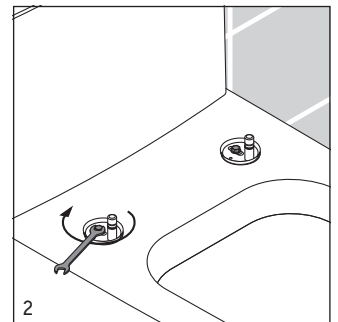

Vero

Montageanleitung WC-Sitz SoftClose

Mounting instructions Toilet seat and cover SoftClose

Notice de montage Abattants pour WC SoftClose

Montageaanwijzing Zitting SoftClose

Istruzioni di montaggio Sedile Vaso SoftClose

Instrucciones de montaje Asiento y tapa de inodoro SoftClose

Instruções de montagem Tampo de sanita SoftClose

Montaj kılavuzu Klozet kapağı SoftClose

安装说明 慢落式座圈盖

0069390000

Technische Verbesserungen und optische Veränderungen an den abgebildeten Produkten behalten wir uns vor.
 We reserve the right to make technical improvements and enhance the appearance of the products shown.
 Nous nous réservons le droit d'apporter des améliorations techniques et de modifier l'apparence visuelle des produits présentés.
 Technische verbeteringen en optische wijzigingen ten opzichte van de afgebeelde producten voorbehouden.
 Con riserva di apportare modifiche tecniche.
 Nos reservamos el derecho de realizar modificaciones técnicas y de aspecto de los productos representados.
 Reservamo-nos o direito de efectuar melhorias técnicas e alterações visuais que beneficiem os produtos apresentados.
 Belirtilen ürünlerinde teknik iyileştirme ve görsel değişiklik yapma haklarımız saklıdır.
 由于技术改进, 我们保留改变产品规格说明的权利。