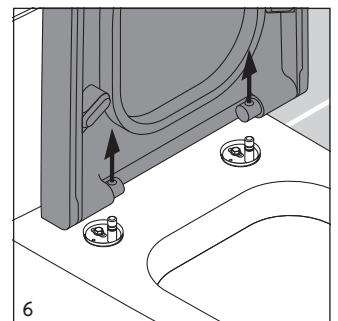

Vero

Montageanleitung WC-Sitz SoftClose

Mounting instructions Toilet seat and cover SoftClose

Notice de montage Abattants pour WC SoftClose

Montageaanwijzing Zitting SoftClose

Istruzioni di montaggio Sedile Vaso SoftClose

Instrucciones de montaje Asiento y tapa de inodoro SoftClose

Instruções de montagem Tampo de sanita SoftClose

Montaj kılavuzu Klozet kapağı SoftClose

安装说明 慢落式座圈盖

0069390000

Technische Verbesserungen und optische Veränderungen an den abgebildeten Produkten behalten wir uns vor.
 We reserve the right to make technical improvements and enhance the appearance of the products shown.
 Nous nous réservons le droit d'apporter des améliorations techniques et de modifier l'apparence visuelle des produits présentés.
 Technische verbeteringen en optische wijzigingen ten opzichte van de afgebeelde producten voorbehouden.
 Con riserva di apportare modifiche tecniche.
 Nos reservamos el derecho de realizar modificaciones técnicas y de aspecto de los productos representados.
 Reservamo-nos o direito de efectuar melhorias técnicas e alterações visuais que beneficiem os produtos apresentados.
 Belirtilen ürünlerinde teknik iyileştirme ve görsel değişiklik yapma haklarımız saklıdır.
 由于技术改进, 我们保留改变产品规格说明的权利。