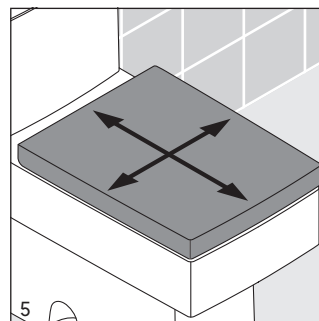

Vero

Montageanleitung WC-Sitz SoftClose

Mounting instructions Toilet seat and cover SoftClose

Notice de montage Abattants pour WC SoftClose

Montageaanwijzing Zitting SoftClose

Istruzioni di montaggio Sedile Vaso SoftClose

Instrucciones de montaje Asiento y tapa de inodoro SoftClose

Instruções de montagem Tampo de sanita SoftClose

Montaj kılavuzu Klozet kapağı SoftClose

安装说明 慢落式座圈盖

0069390000

Technische Verbesserungen und optische Veränderungen an den abgebildeten Produkten behalten wir uns vor.
 We reserve the right to make technical improvements and enhance the appearance of the products shown.
 Nous nous réservons le droit d'apporter des améliorations techniques et de modifier l'apparence visuelle des produits présentés.
 Technische verbeteringen en optische wijzigingen ten opzichte van de afgebeelde producten voorbehouden.
 Con riserva di apportare modifiche tecniche.
 Nos reservamos el derecho de realizar modificaciones técnicas y de aspecto de los productos representados.
 Reservamo-nos o direito de efectuar melhorias técnicas e alterações visuais que beneficiem os produtos apresentados.
 Belirtilen ürünlerinde teknik iyileştirme ve görsel değişiklik yapma haklarımız saklıdır.
 由于技术改进, 我们保留改变产品规格说明的权利。