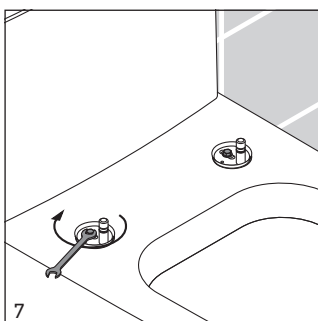

Vero

Montageanleitung WC-Sitz SoftClose

Mounting instructions Toilet seat and cover SoftClose

Notice de montage Abattants pour WC SoftClose

Montageaanwijzing Zitting SoftClose

Istruzioni di montaggio Sedile Vaso SoftClose

Instrucciones de montaje Asiento y tapa de inodoro SoftClose

Instruções de montagem Tampo de sanita SoftClose

Montaj kılavuzu Klozet kapağı SoftClose

安装说明 慢落式座圈盖

0069390000

Technische Verbesserungen und optische Veränderungen an den abgebildeten Produkten behalten wir uns vor.
 We reserve the right to make technical improvements and enhance the appearance of the products shown.
 Nous nous réservons le droit d'apporter des améliorations techniques et de modifier l'apparence visuelle des produits présentés.
 Technische verbeteringen en optische wijzigingen ten opzichte van de afgebeelde producten voorbehouden.
 Con riserva di apportare modifiche tecniche.
 Nos reservamos el derecho de realizar modificaciones técnicas y de aspecto de los productos representados.
 Reservamo-nos o direito de efectuar melhorias técnicas e alterações visuais que beneficiem os produtos apresentados.
 Belirtilen ürünlerinde teknik iyileştirme ve görsel değişiklik yapma haklarımız saklıdır.
 由于技术改进, 我们保留改变产品规格说明的权利。