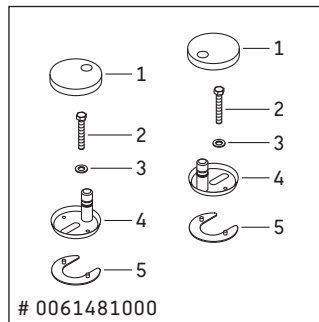

Vero

Montageanleitung WC-Sitz SoftClose

Mounting instructions Toilet seat and cover SoftClose

Notice de montage Abattants pour WC SoftClose

Montageaanwijzing Zitting SoftClose

Istruzioni di montaggio Sedile Vaso SoftClose

Instrucciones de montaje Asiento y tapa de inodoro SoftClose

Instruções de montagem Tampo de sanita SoftClose

Montaj kılavuzu Klozet kapağı SoftClose

安装说明 慢落式座圈盖

0069390000

Technische Verbesserungen und optische Veränderungen an den abgebildeten Produkten behalten wir uns vor.
 We reserve the right to make technical improvements and enhance the appearance of the products shown.
 Nous nous réservons le droit d'apporter des améliorations techniques et de modifier l'apparence visuelle des produits présentés.
 Technische verbeteringen en optische wijzigingen ten opzichte van de afgebeelde producten voorbehouden.
 Con riserva di apportare modifiche tecniche.
 Nos reservamos el derecho de realizar modificaciones técnicas y de aspecto de los productos representados.
 Reservamo-nos o direito de efectuar melhorias técnicas e alterações visuais que beneficiem os produtos apresentados.
 Belirtilen ürünlerinde teknik iyileştirme ve görsel değişiklik yapma haklarımız saklıdır.
 由于技术改进, 我们保留改变产品规格说明的权利。