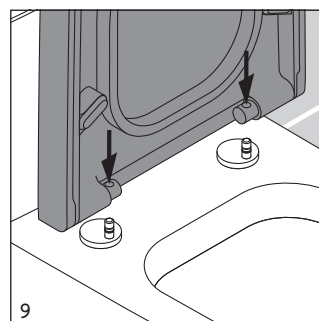

Vero

Montageanleitung WC-Sitz SoftClose

Mounting instructions Toilet seat and cover SoftClose

Notice de montage Abattants pour WC SoftClose

Montageaanwijzing Zitting SoftClose

Istruzioni di montaggio Sedile Vaso SoftClose

Instrucciones de montaje Asiento y tapa de inodoro SoftClose

Instruções de montagem Tampo de sanita SoftClose

Montaj kılavuzu Klozet kapağı SoftClose

安装说明 慢落式座圈盖

0069390000

Technische Verbesserungen und optische Veränderungen an den abgebildeten Produkten behalten wir uns vor.
 We reserve the right to make technical improvements and enhance the appearance of the products shown.
 Nous nous réservons le droit d'apporter des améliorations techniques et de modifier l'apparence visuelle des produits présentés.
 Technische verbeteringen en optische wijzigingen ten opzichte van de afgebeelde producten voorbehouden.
 Con riserva di apportare modifiche tecniche.
 Nos reservamos el derecho de realizar modificaciones técnicas y de aspecto de los productos representados.
 Reservamo-nos o direito de efectuar melhorias técnicas e alterações visuais que beneficiem os produtos apresentados.
 Belirtilen ürünlerinde teknik iyileştirme ve görsel değişiklik yapma haklarımız saklıdır.
 由于技术改进, 我们保留改变产品规格说明的权利。