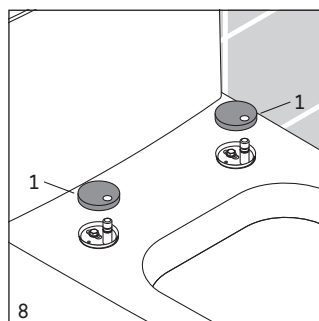

Vero

Montageanleitung WC-Sitz SoftClose

Mounting instructions Toilet seat and cover SoftClose

Notice de montage Abattants pour WC SoftClose

Montageaanwijzing Zitting SoftClose

Istruzioni di montaggio Sedile Vaso SoftClose

Instrucciones de montaje Asiento y tapa de inodoro SoftClose

Instruções de montagem Tampo de sanita SoftClose

Montaj kılavuzu Klozet kapağı SoftClose

安装说明 慢落式座圈盖

0069390000

Technische Verbesserungen und optische Veränderungen an den abgebildeten Produkten behalten wir uns vor.
 We reserve the right to make technical improvements and enhance the appearance of the products shown.
 Nous nous réservons le droit d'apporter des améliorations techniques et de modifier l'apparence visuelle des produits présentés.
 Technische verbeteringen en optische wijzigingen ten opzichte van de afgebeelde producten voorbehouden.
 Con riserva di apportare modifiche tecniche.
 Nos reservamos el derecho de realizar modificaciones técnicas y de aspecto de los productos representados.
 Reservamo-nos o direito de efectuar melhorias técnicas e alterações visuais que beneficiem os produtos apresentados.
 Belirtilen ürünlerinde teknik iyileştirme ve görsel değişiklik yapma haklarımız saklıdır.
 由于技术改进, 我们保留改变产品规格说明的权利。