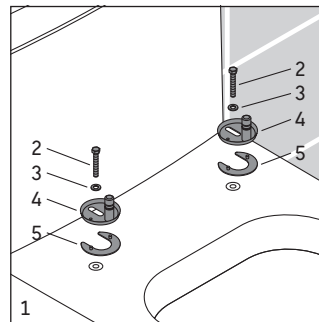

Vero

Montageanleitung WC-Sitz SoftClose

Mounting instructions Toilet seat and cover SoftClose

Notice de montage Abattants pour WC SoftClose

Montageaanwijzing Zitting SoftClose

Istruzioni di montaggio Sedile Vaso SoftClose

Instrucciones de montaje Asiento y tapa de inodoro SoftClose

Instruções de montagem Tampo de sanita SoftClose

Montaj kılavuzu Klozet kapağı SoftClose

安装说明 慢落式座圈盖

0069390000

Technische Verbesserungen und optische Veränderungen an den abgebildeten Produkten behalten wir uns vor.
 We reserve the right to make technical improvements and enhance the appearance of the products shown.
 Nous nous réservons le droit d'apporter des améliorations techniques et de modifier l'apparence visuelle des produits présentés.
 Technische verbeteringen en optische wijzigingen ten opzichte van de afgebeelde producten voorbehouden.
 Con riserva di apportare modifiche tecniche.
 Nos reservamos el derecho de realizar modificaciones técnicas y de aspecto de los productos representados.
 Reservamo-nos o direito de efectuar melhorias técnicas e alterações visuais que beneficiem os produtos apresentados.
 Belirtilen ürünlerinde teknik iyileştirme ve görsel değişiklik yapma haklarımız saklıdır.
 由于技术改进, 我们保留改变产品规格说明的权利。