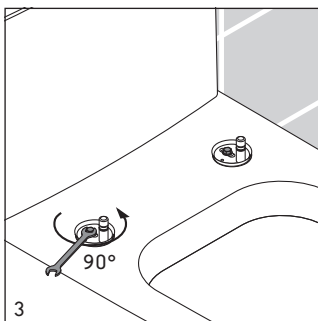

Vero

Montageanleitung WC-Sitz SoftClose

Mounting instructions Toilet seat and cover SoftClose

Notice de montage Abattants pour WC SoftClose

Montageaanwijzing Zitting SoftClose

Istruzioni di montaggio Sedile Vaso SoftClose

Instrucciones de montaje Asiento y tapa de inodoro SoftClose

Instruções de montagem Tampo de sanita SoftClose

Montaj kılavuzu Klozet kapağı SoftClose

安装说明 慢落式座圈盖

0069390000

Technische Verbesserungen und optische Veränderungen an den abgebildeten Produkten behalten wir uns vor.
 We reserve the right to make technical improvements and enhance the appearance of the products shown.
 Nous nous réservons le droit d'apporter des améliorations techniques et de modifier l'apparence visuelle des produits présentés.
 Technische verbeteringen en optische wijzigingen ten opzichte van de afgebeelde producten voorbehouden.
 Con riserva di apportare modifiche tecniche.
 Nos reservamos el derecho de realizar modificaciones técnicas y de aspecto de los productos representados.
 Reservamo-nos o direito de efectuar melhorias técnicas e alterações visuais que beneficiem os produtos apresentados.
 Belirtilen ürünlerinde teknik iyileştirme ve görsel değişiklik yapma haklarımız saklıdır.
 由于技术改进, 我们保留改变产品规格说明的权利。