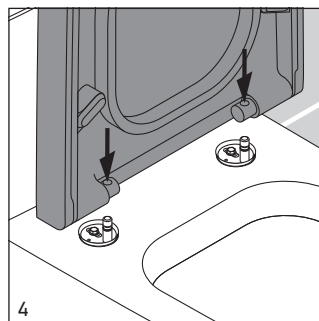

Vero

Montageanleitung WC-Sitz SoftClose

Mounting instructions Toilet seat and cover SoftClose

Notice de montage Abattants pour WC SoftClose

Montageaanwijzing Zitting SoftClose

Istruzioni di montaggio Sedile Vaso SoftClose

Instrucciones de montaje Asiento y tapa de inodoro SoftClose

Instruções de montagem Tampo de sanita SoftClose

Montaj kılavuzu Klozet kapağı SoftClose

安装说明 慢落式座圈盖

0069390000

Technische Verbesserungen und optische Veränderungen an den abgebildeten Produkten behalten wir uns vor.
 We reserve the right to make technical improvements and enhance the appearance of the products shown.
 Nous nous réservons le droit d'apporter des améliorations techniques et de modifier l'apparence visuelle des produits présentés.
 Technische verbeteringen en optische wijzigingen ten opzichte van de afgebeelde producten voorbehouden.
 Con riserva di apportare modifiche tecniche.
 Nos reservamos el derecho de realizar modificaciones técnicas y de aspecto de los productos representados.
 Reservamo-nos o direito de efectuar melhorias técnicas e alterações visuais que beneficiem os produtos apresentados.
 Belirtilen ürünlerinde teknik iyileştirme ve görsel değişiklik yapma haklarımız saklıdır.
 由于技术改进, 我们保留改变产品规格说明的权利。