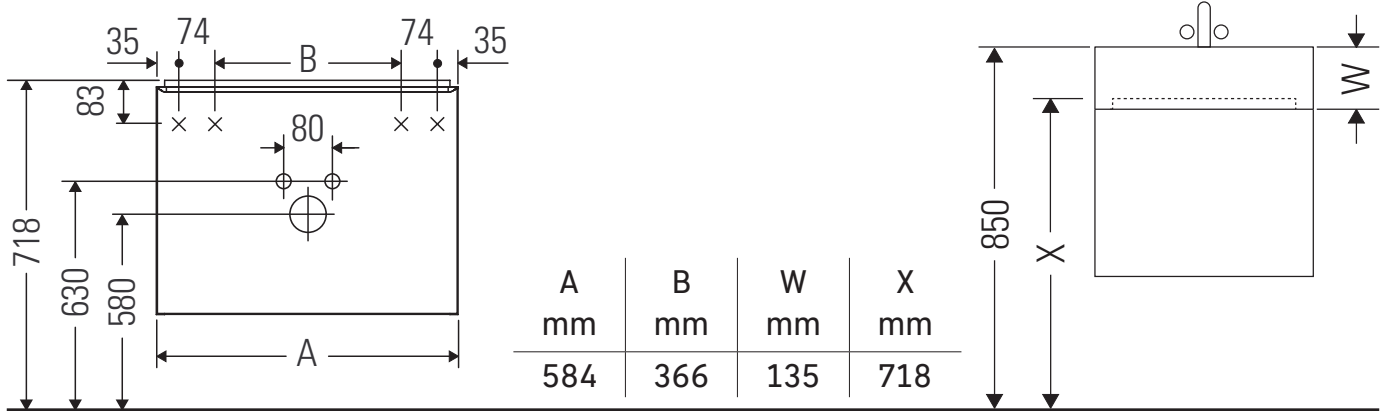

D-Neo

DE 4371

Montageanleitung

Vero Air # 235060

Verwendungshinweise

Die Badmöbelserie entspricht den gültigen Normen und Richtlinien zum Zeitpunkt der Auslieferung und ist für den Einsatz in Bädern konzipiert. Eine direkte Benetzung mit Wasser z. B. beim Duschen ist zu vermeiden.