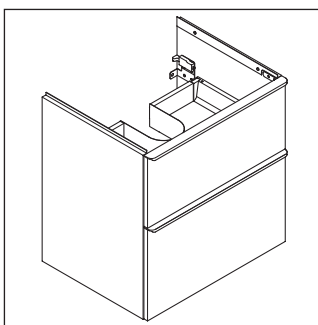

D-Neo

DE 4360

Montageanleitung

ME by Starck # 233653

Verwendungshinweise

Die Badmöbelserie entspricht den gültigen Normen und Richtlinien zum Zeitpunkt der Auslieferung und ist für den Einsatz in Bädern konzipiert. Eine direkte Benetzung mit Wasser z. B. beim Duschen ist zu vermeiden.