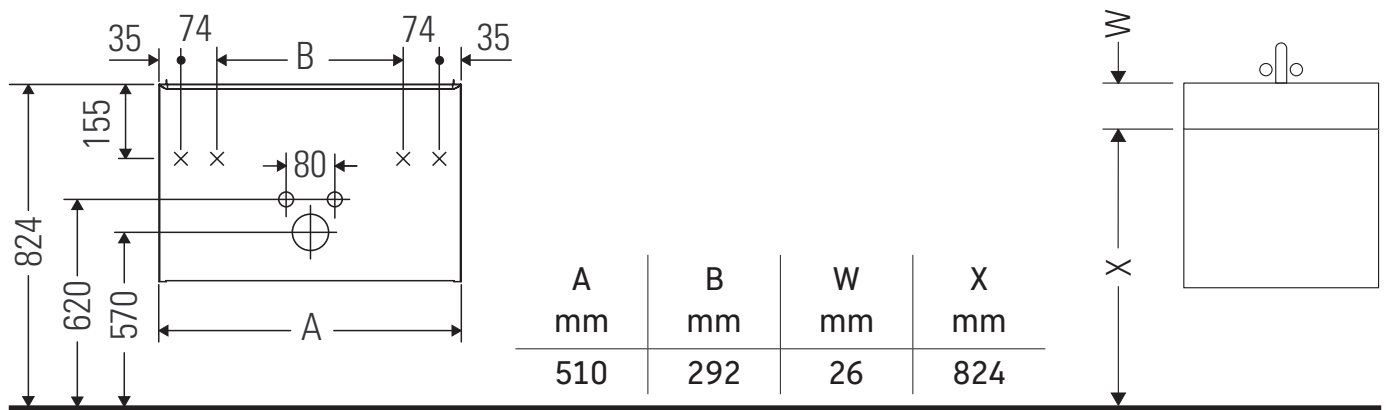

D-Neo

DE 4360

Montageanleitung

ME by Starck # 233653

Verwendungshinweise

Die Badmöbelserie entspricht den gültigen Normen und Richtlinien zum Zeitpunkt der Auslieferung und ist für den Einsatz in Bädern konzipiert. Eine direkte Benetzung mit Wasser z. B. beim Duschen ist zu vermeiden.