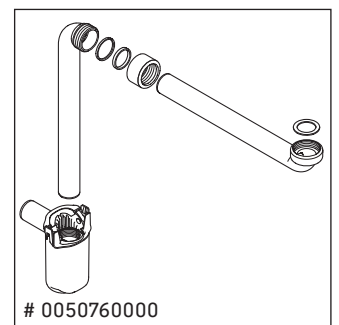

D-Neo

DE 4262

Montageanleitung

Verwendungshinweise

Die Badmöbelserie entspricht den gültigen Normen und Richtlinien zum Zeitpunkt der Auslieferung und ist für den Einsatz in Bädern konzipiert. Eine direkte Benetzung mit Wasser z. B. beim Duschen ist zu vermeiden.