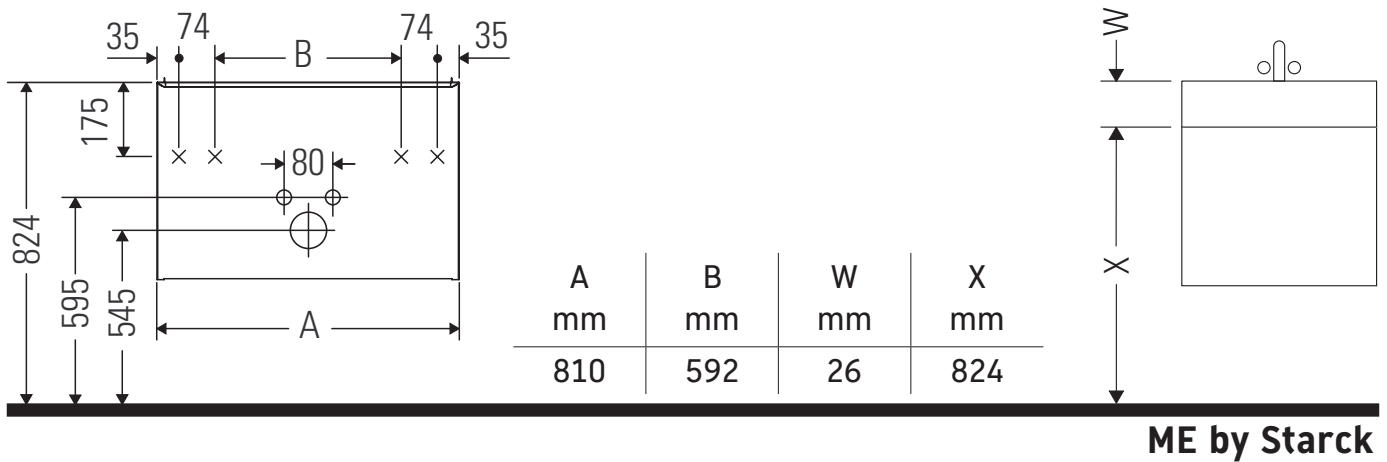

D-Neo

DE 4262

Montageanleitung

Verwendungshinweise

Die Badmöbelserie entspricht den gültigen Normen und Richtlinien zum Zeitpunkt der Auslieferung und ist für den Einsatz in Bädern konzipiert. Eine direkte Benetzung mit Wasser z. B. beim Duschen ist zu vermeiden.