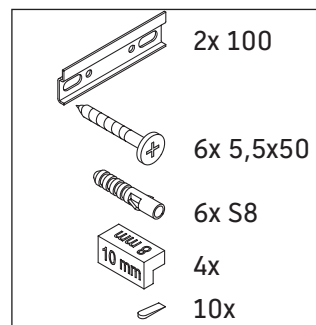

D-Neo

DE 4262

Montageanleitung

Verwendungshinweise

Die Badmöbelserie entspricht den gültigen Normen und Richtlinien zum Zeitpunkt der Auslieferung und ist für den Einsatz in Bädern konzipiert. Eine direkte Benetzung mit Wasser z. B. beim Duschen ist zu vermeiden.