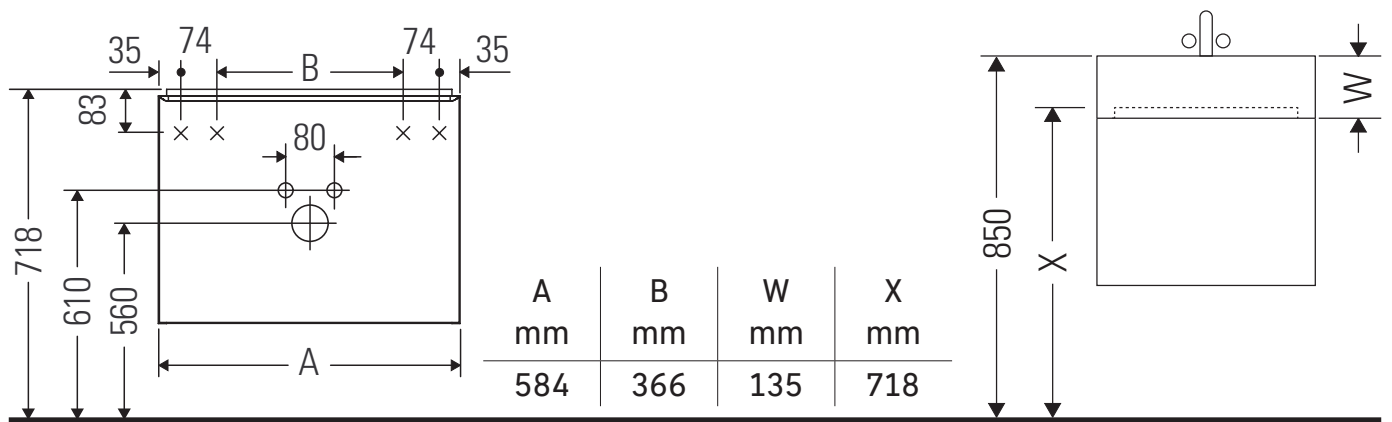

D-Neo

DE 4229

Montageanleitung

Vero Air # 236860

Verwendungshinweise

Die Badmöbelserie entspricht den gültigen Normen und Richtlinien zum Zeitpunkt der Auslieferung und ist für den Einsatz in Bädern konzipiert. Eine direkte Benetzung mit Wasser z. B. beim Duschen ist zu vermeiden.