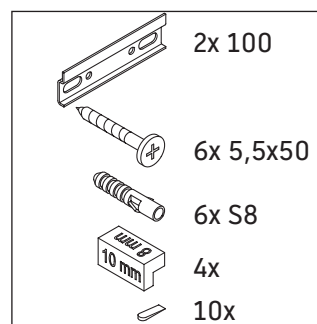

D-Neo

DE 4229

Montageanleitung

Vero Air # 236860

Verwendungshinweise

Die Badmöbelserie entspricht den gültigen Normen und Richtlinien zum Zeitpunkt der Auslieferung und ist für den Einsatz in Bädern konzipiert. Eine direkte Benetzung mit Wasser z. B. beim Duschen ist zu vermeiden.