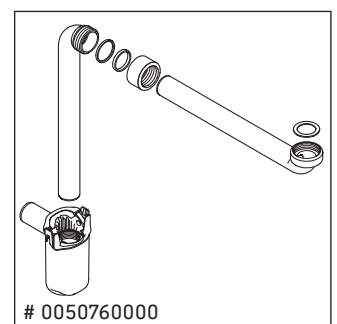

D-Neo

DE 4229

Montageanleitung

Vero Air # 236860

Verwendungshinweise

Die Badmöbelserie entspricht den gültigen Normen und Richtlinien zum Zeitpunkt der Auslieferung und ist für den Einsatz in Bädern konzipiert. Eine direkte Benetzung mit Wasser z. B. beim Duschen ist zu vermeiden.