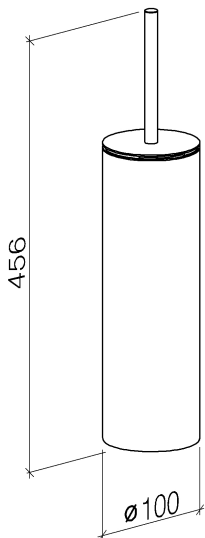

WC - Deque

Toiletten-Bürstengarnitur Standmodell - schwarz matt

Artikelnummer: 84 910 979-33

- Bürstenkopf, mattschwarz
- Breite 100 mm
- Höhe 456 mm

schwarz matt

Maßzeichnung

Alle Angaben in mm / inch = mm x 0,0394

WC - Deque

Toiletten-Bürstengarnitur Standmodell - schwarz matt

Artikelnummer: 84 910 979-33

WC - Deque

Toiletten-Bürstengarnitur Standmodell - schwarz matt

Artikelnummer: 84 910 979-33

Weitere Oberflächenvarianten