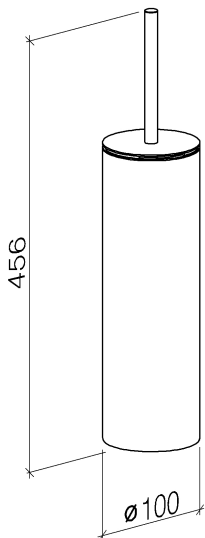

WC - Deque

Toiletten-Bürstengarnitur Standmodell - platin

Artikelnummer: 84 910 979-08

- Bürstenkopf, mattschwarz
- Breite 100 mm
- Höhe 456 mm

platin

Maßzeichnung

Alle Angaben in mm / inch = mm x 0,0394

WC - Deque

Toiletten-Bürstengarnitur Standmodell - platin

Artikelnummer: 84 910 979-08

WC - Deque

Toiletten-Bürstengarnitur Standmodell - platin

Artikelnummer: 84 910 979-08

Weitere Oberflächenvarianten

chrom

84 910 979-00