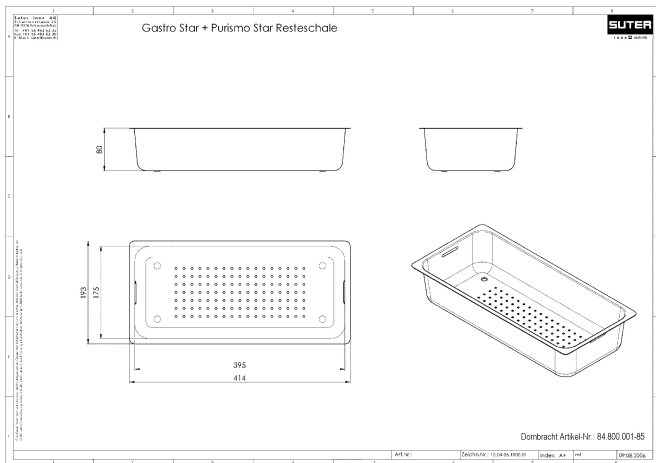

Küche - Küchenbecken aus Edelstahl poliert  
 Resteschale gelocht - Edelstahl poliert  
 Artikelnummer: 84 800 001-85

- Edelstahl poliert 175 x 395 x 80 mm

Edelstahl poliert

## Maßzeichnung

Alle Angaben in mm / inch = mm x 0,0394

Küche - Küchenbecken aus Edelstahl poliert  
Resteschale gelocht - Edelstahl poliert  
Artikelnummer: 84 800 001-85