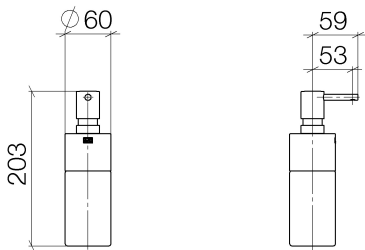

## Waschtisch - Deque

Spender Standmodell - Dark Platinum matt

Artikelnummer: 84 435 970-99

- Flasche aus Kristallglas, matt
- Breite 60 mm
- Höhe 200 mm
- 250 ml Flaschenvolumen
- Ausladung 59 mm

Dark Platinum matt

## Maßzeichnung

Alle Angaben in mm / inch = mm x 0,0394

Waschtisch - Deque

Spender Standmodell - Dark Platinum matt

Artikelnummer: 84 435 970-99

Waschtisch - Deque  
Spender Standmodell - Dark Platinum matt  
Artikelnummer: 84 435 970-99