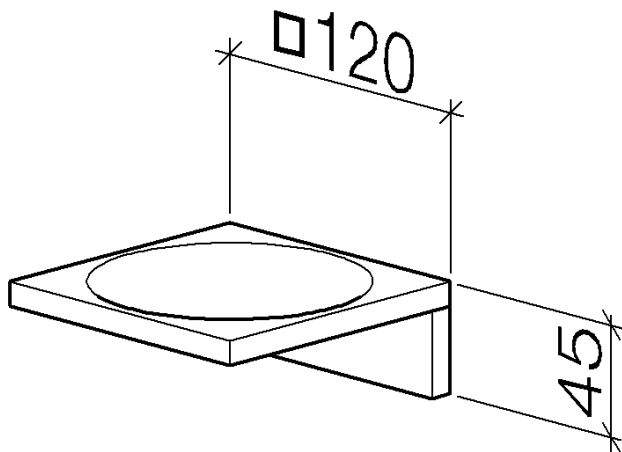

Waschtisch - MEM

Seifenhalter Standmodell - platin matt

Artikelnummer: 84 410 780-06

- Breite 120 mm
- Höhe 10 mm
- Ausladung 120 mm

platin matt

Maßzeichnung

Alle Angaben in mm / inch = mm x 0,0394

Waschtisch - MEM

Seifenhalter Standmodell - platin matt

Artikelnummer: 84 410 780-06

Waschtisch - MEM

Seifenhalter Standmodell - platin matt

Artikelnummer: 84 410 780-06

Weitere Oberflächenvarianten

chrom

84 410 780-00