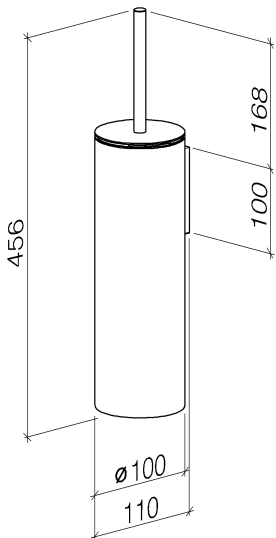

WC - Deque

Toiletten-Bürstengarnitur Wandmodell - chrom

Artikelnummer: 83 910 979-00

- Bürstenkopf, mattschwarz
- Breite 100 mm
- Höhe 456 mm
- Ausladung 110 mm

chrom

Maßzeichnung

Alle Angaben in mm / inch = mm x 0,0394

WC - Deque

Toiletten-Bürstengarnitur Wandmodell - chrom

Artikelnummer: 83 910 979-00

WC - Deque

Toiletten-Bürstengarnitur Wandmodell - chrom

Artikelnummer: 83 910 979-00

Weitere Oberflächenvarianten

platin matt