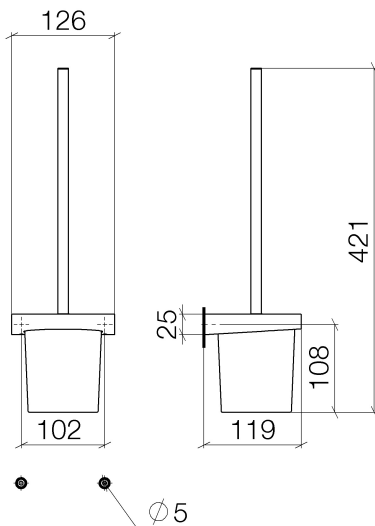

WC - CL.1

Toiletten-Bürstengarnitur Wandmodell - Dark Platinum matt

Artikelnummer: 83 900 970-99

- Glas aus Kristallglas
- Bürstenkopf, mattschwarz
- Breite 126 mm
- Höhe 415 mm
- Ausladung 120 mm

Dark Platinum matt

Maßzeichnung

Alle Angaben in mm / inch = mm x 0,0394

WC - CL.1

Toiletten-Bürstengarnitur Wandmodell - Dark Platinum matt

Artikelnummer: 83 900 970-99

WC - CL.1

Toiletten-Bürstengarnitur Wandmodell - Dark Platinum matt