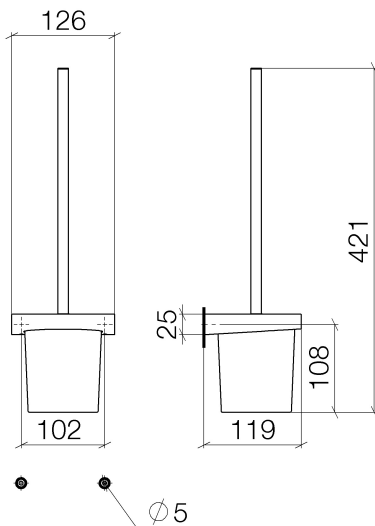

WC - CL.1

Toiletten-Bürstengarnitur Wandmodell - schwarz matt

Artikelnummer: 83 900 970-33

- Glas aus Kristallglas
- Bürstenkopf, mattschwarz
- Breite 126 mm
- Höhe 415 mm
- Ausladung 120 mm

schwarz matt

Maßzeichnung

Alle Angaben in mm / inch = mm x 0,0394

WC - CL.1

Toiletten-Bürstengarnitur Wandmodell - schwarz matt

Artikelnummer: 83 900 970-33

WC - CL.1

Toiletten-Bürstengarnitur Wandmodell - schwarz matt

Artikelnummer: 83 900 970-33