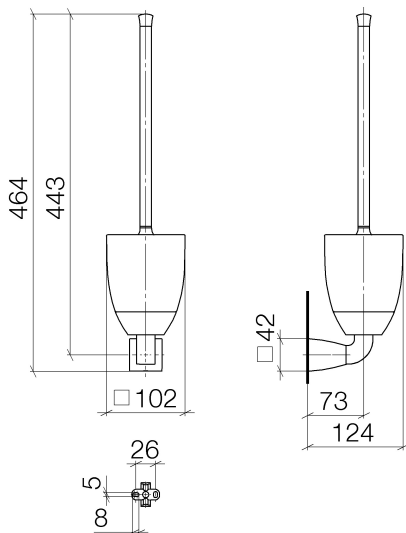

WC -
Toiletten-Bürstengarnitur Wandmodell - chrom
Artikelnummer: 83 900 910-00

- Glas aus Kristallglas, matt
- Bürstenkopf, weiß
- Breite 100 mm
- Höhe 470 mm
- Ausladung 125 mm

chrom

Auslaufartikel bestellbar bis 30.06.2020

Maßzeichnung

Alle Angaben in mm / inch = mm x 0,0394

WC -
Toiletten-Bürstengarnitur Wandmodell - chrom
Artikelnummer: 83 900 910-00

Weitere Oberflächenvarianten

Weitere Oberflächen auf Anfrage (x-tra Service)

WC -
Toiletten-Bürstengarnitur Wandmodell - chrom
Artikelnummer: 83 900 910-00

Empfohlenes Zubehör

08 18 50 600 90
Bürstenkopf weiß -

08 90 04 091 82
Glas -

90 28 22 760 00-00
Bürstengriff - chrom