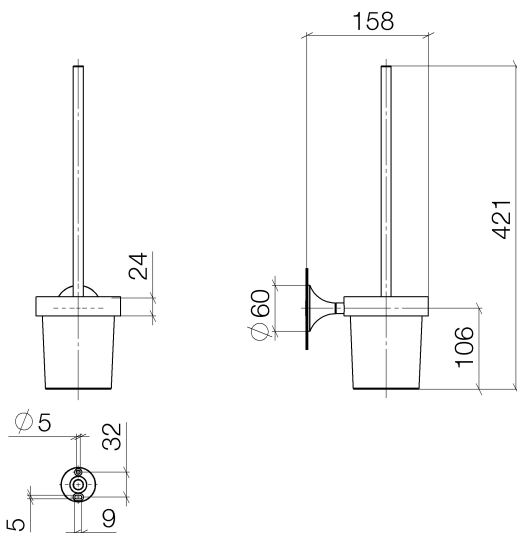

WC - VAIA

Toiletten-Bürstengarnitur Wandmodell - Dark Platinum matt

Artikelnummer: 83 900 809-99

- Glas aus Kristallglas, matt
- Bürstenkopf, mattschwarz
- Breite 110 mm
- Höhe 421 mm
- Ausladung 158 mm

Dark Platinum matt

Maßzeichnung

Alle Angaben in mm / inch = mm x 0,0394

WC - VAIA

Toiletten-Bürstengarnitur Wandmodell - Dark Platinum matt

Artikelnummer: 83 900 809-99

WC - VAIA

Toiletten-Bürstengarnitur Wandmodell - Dark Platinum matt