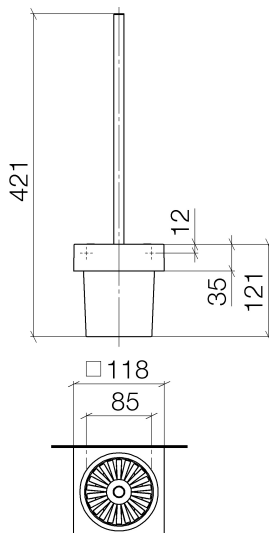

WC - MEM

Toiletten-Bürstengarnitur Wandmodell - platin

Artikelnummer: 83 900 780-08

- Glas aus Kristallglas, matt
- Bürstenkopf, mattschwarz
- Breite 118 mm
- Höhe 415 mm
- Ausladung 118 mm

platin

Maßzeichnung

Alle Angaben in mm / inch = mm x 0,0394

WC - MEM

Toiletten-Bürstengarnitur Wandmodell - platin

Artikelnummer: 83 900 780-08

WC - MEM

Toiletten-Bürstengarnitur Wandmodell - platin

Artikelnummer: 83 900 780-08