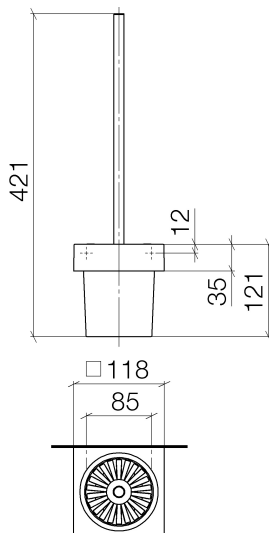

WC - MEM

Toiletten-Bürstengarnitur Wandmodell - chrom

Artikelnummer: 83 900 780-00

- Glas aus Kristallglas, matt
- Bürstenkopf, mattschwarz
- Breite 118 mm
- Höhe 415 mm
- Ausladung 118 mm

chrom

Maßzeichnung

Alle Angaben in mm / inch = mm x 0,0394

WC - MEM

Toiletten-Bürstengarnitur Wandmodell - chrom

Artikelnummer: 83 900 780-00

WC - MEM

Toiletten-Bürstengarnitur Wandmodell - chrom

Artikelnummer: 83 900 780-00

Weitere Oberflächenvarianten