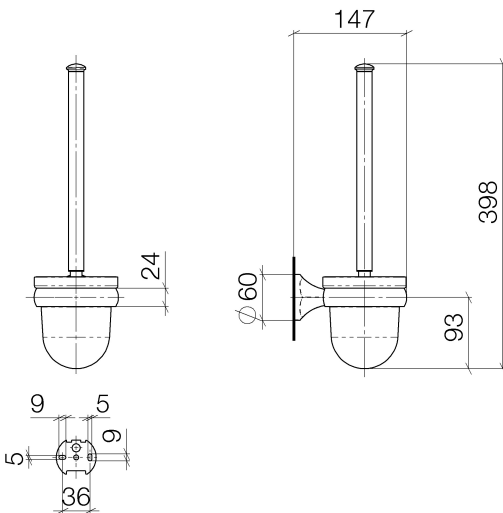

WC - Madison

Toiletten-Bürstengarnitur Wandmodell - Dark Platinum matt

Artikelnummer: 83 900 361-99

- Glas aus Kristallglas, matt
- Bürstenkopf, weiß
- Breite 110 mm
- Höhe 400 mm
- Ausladung 147 mm

Dark Platinum matt

Maßzeichnung

Alle Angaben in mm / inch = mm x 0,0394

WC - Madison

Toiletten-Bürstengarnitur Wandmodell - Dark Platinum matt

Artikelnummer: 83 900 361-99

WC - Madison

Toiletten-Bürstengarnitur Wandmodell - Dark Platinum matt