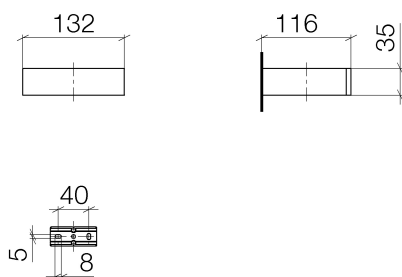

WC - MEM

Reserve-Papierrollenhalter - Dark Platinum matt

Artikelnummer: 83 590 780-99

- Breite 132 mm
- Höhe 35 mm
- Ausladung 116 mm

Dark Platinum matt

Maßzeichnung

Alle Angaben in mm / inch = mm x 0,0394

WC - MEM

Reserve-Papierrollenhalter - Dark Platinum matt

Artikelnummer: 83 590 780-99

WC - MEM

Reserve-Papierrollenhalter - Dark Platinum matt

Artikelnummer: 83 590 780-99

Weitere Oberflächenvarianten

chrom

83 590 780-00