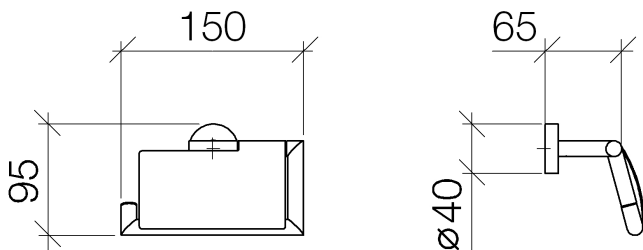

WC - Lissé

Papierrollenhalter mit Deckel - schwarz matt

Artikelnummer: 83 510 979-33

- Breite 150 mm
- Höhe 95 mm
- Rosette Ø 40 mm
- Ausladung 40 mm

schwarz matt

Maßzeichnung

Alle Angaben in mm / inch = mm x 0,0394

WC - Lissé

Papierrollenhalter mit Deckel - schwarz matt

Artikelnummer: 83 510 979-33

WC - Lissé

Papierrollenhalter mit Deckel - schwarz matt

Artikelnummer: 83 510 979-33

Weitere Oberflächenvarianten

chrom