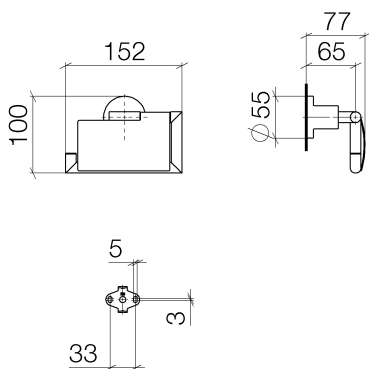

WC - Tara.

Papierrollenhalter mit Deckel - schwarz matt

Artikelnummer: 83 510 892-33

- Breite 152 mm
- Höhe 100 mm
- Rosette Ø 55 mm
- Ausladung 77 mm

schwarz matt

## Maßzeichnung

Alle Angaben in mm / inch = mm x 0,0394

WC - Tara.

Papierrollenhalter mit Deckel - schwarz matt

Artikelnummer: 83 510 892-33

WC - Tara.

Papierrollenhalter mit Deckel - schwarz matt

Artikelnummer: 83 510 892-33