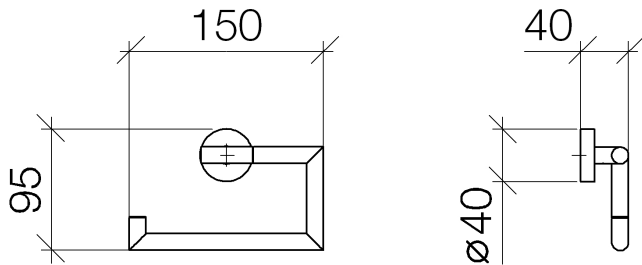

WC - Lissé

Papierrollenhalter ohne Deckel - schwarz matt

Artikelnummer: 83 500 979-33

- Breite 150 mm
- Höhe 95 mm
- Rosette Ø 40 mm
- Ausladung 40 mm

schwarz matt

Maßzeichnung

Alle Angaben in mm / inch = mm x 0,0394

WC - Lissé

Papierrollenhalter ohne Deckel - schwarz matt

Artikelnummer: 83 500 979-33

WC - Lissé

Papierrollenhalter ohne Deckel - schwarz matt

Artikelnummer: 83 500 979-33

Weitere Oberflächenvarianten

chrom