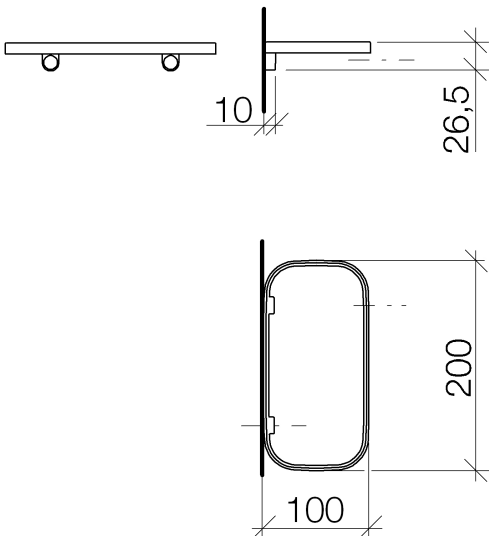

Waschtisch - IMO

Ablage Wandmodell - platin matt

Artikelnummer: 83 481 970-06

- Breite 200 mm
- Höhe 26 mm
- Ausladung 100 mm
- ohne Gittereinsatz

platin matt

Maßzeichnung

Alle Angaben in mm / inch = mm x 0,0394

Waschtisch - IMO

Ablage Wandmodell - platin matt

Artikelnummer: 83 481 970-06

Waschtisch - IMO

Ablage Wandmodell - platin matt

Artikelnummer: 83 481 970-06

Weitere Oberflächenvarianten

chrom

83 481 970-00

platin

83 481 970-08

weiß matt

83 481 970-10

messing gebürstet

83 481 970-28

schwarz matt