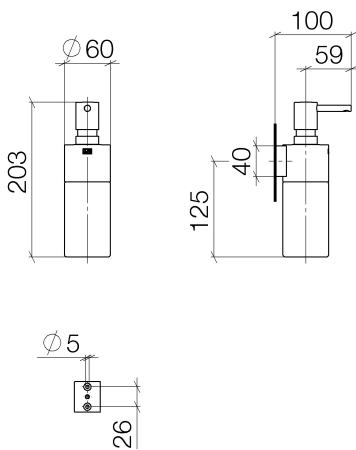

Waschtisch - Deque
Spender Wandmodell - platin
Artikelnummer: 83 435 970-08

- Flasche aus Kristallglas, matt
- Breite 60 mm
- Höhe 200 mm
- 250 ml Flaschenvolumen
- Ausladung 96 mm

platin

Maßzeichnung

Alle Angaben in mm / inch = mm x 0,0394

Waschtisch - Deque
Spender Wandmodell - platin
Artikelnummer: 83 435 970-08

Waschtisch - Deque
Spender Wandmodell - platin
Artikelnummer: 83 435 970-08

Weitere Oberflächenvarianten

chrom
83 435 970-00

platin matt
83 435 970-06