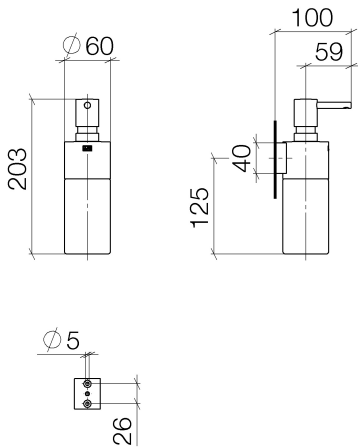

Waschtisch - Deque  
Spender Wandmodell - chrom  
Artikelnummer: 83 435 970-00

- Flasche aus Kristallglas, matt
- Breite 60 mm
- Höhe 200 mm
- 250 ml Flaschenvolumen
- Ausladung 96 mm

chrom

Maßzeichnung

Alle Angaben in mm / inch = mm x 0,0394

Waschtisch - Deque  
Spender Wandmodell - chrom  
Artikelnummer: 83 435 970-00

Waschtisch - Deque  
Spender Wandmodell - chrom  
Artikelnummer: 83 435 970-00