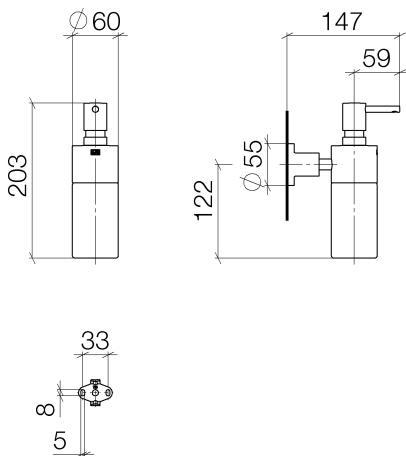

Waschtisch - Tara.

Spender Wandmodell - Dark Platinum matt

Artikelnummer: 83 435 892-99

- Flasche aus Kristallglas, matt
- Breite 60 mm
- Höhe 200 mm
- Rosette Ø 55 mm
- 250 ml Flaschenvolumen
- Ausladung 144 mm

Dark Platinum matt

Maßzeichnung

Alle Angaben in mm / inch = mm x 0,0394

Waschtisch - Tara.

Spender Wandmodell - Dark Platinum matt

Artikelnummer: 83 435 892-99

Waschtisch - Tara.

Spender Wandmodell - Dark Platinum matt