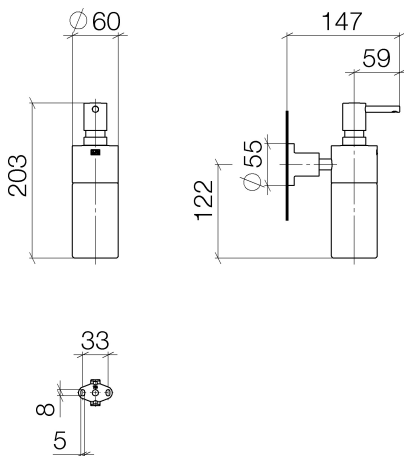

Waschtisch - Tara.

Spender Wandmodell - platin

Artikelnummer: 83 435 892-08

- Flasche aus Kristallglas, matt
- Breite 60 mm
- Höhe 200 mm
- Rosette Ø 55 mm
- 250 ml Flaschenvolumen
- Ausladung 144 mm

platin

Maßzeichnung

Alle Angaben in mm / inch = mm x 0,0394

Waschtisch - Tara.

Spender Wandmodell - platin

Artikelnummer: 83 435 892-08

Waschtisch - Tara.

Spender Wandmodell - platin

Artikelnummer: 83 435 892-08