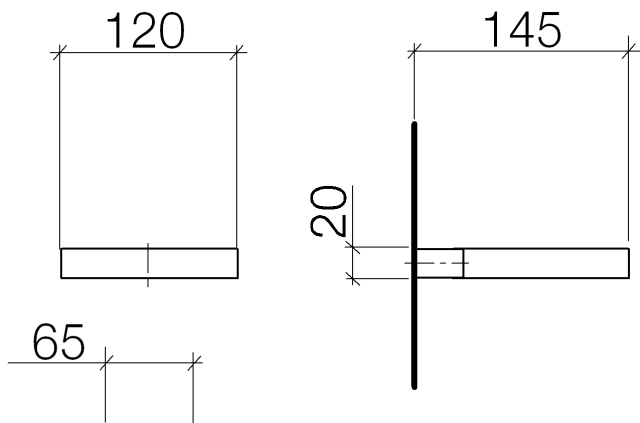

Waschtisch - LULU

Seifenhalter Wandmodell - schwarz matt

Artikelnummer: 83 410 979-33

- Breite 120 mm
- Höhe 20 mm
- Ausladung 145 mm

schwarz matt

Maßzeichnung

Alle Angaben in mm / inch = mm x 0,0394

Waschtisch - LULU

Seifenhalter Wandmodell - schwarz matt

Artikelnummer: 83 410 979-33

Waschtisch - LULU

Seifenhalter Wandmodell - schwarz matt

Artikelnummer: 83 410 979-33

Weitere Oberflächenvarianten

chrom

83 410 979-00