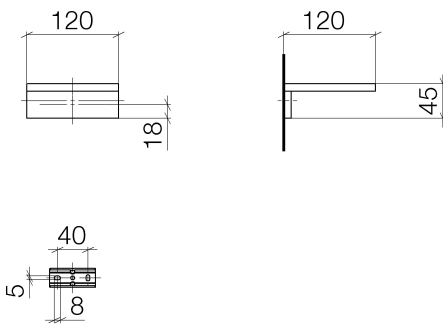

Waschtisch - MEM  
Seifenhalter Wandmodell - chrom  
Artikelnummer: 83 410 780-00

- Breite 120 mm
- Höhe 45 mm
- Ausladung 120 mm

chrom

Maßzeichnung

Alle Angaben in mm / inch = mm x 0,0394

Waschtisch - MEM

Seifenhalter Wandmodell - chrom

Artikelnummer: 83 410 780-00

Waschtisch - MEM  
Seifenhalter Wandmodell - chrom  
Artikelnummer: 83 410 780-00