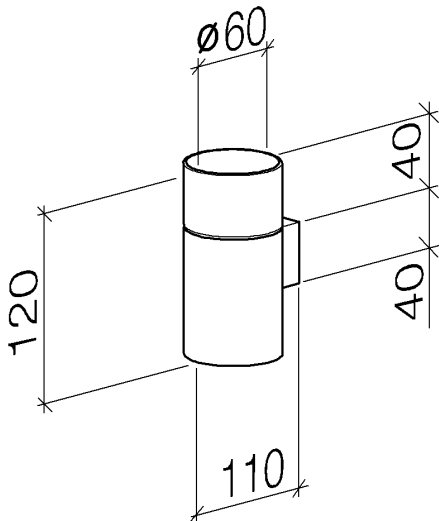

Waschtisch - IMO

Glashalter Wandmodell - platin matt

Artikelnummer: 83 401 979-06

- Glas aus Kristallglas, matt
- Breite 60 mm
- Höhe 120 mm
- Ausladung 110 mm

platin matt

Maßzeichnung

Alle Angaben in mm / inch = mm x 0,0394