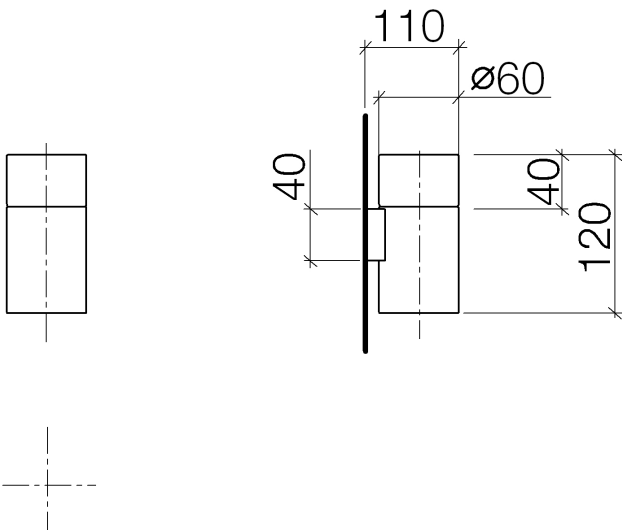

Waschtisch - Lissé

Glashalter Wandmodell - schwarz matt

Artikelnummer: 83 400 979-33

- Glas aus Kristallglas, transparent
- Breite 60 mm
- Höhe 120 mm
- Ausladung 110 mm

schwarz matt

Maßzeichnung

Alle Angaben in mm / inch = mm x 0,0394

Waschtisch - Lissé

Glashalter Wandmodell - schwarz matt

Artikelnummer: 83 400 979-33

Waschtisch - Lissé
Glashalter Wandmodell - schwarz matt
Artikelnummer: 83 400 979-33

Weitere Oberflächenvarianten

chrom
83 400 979-00