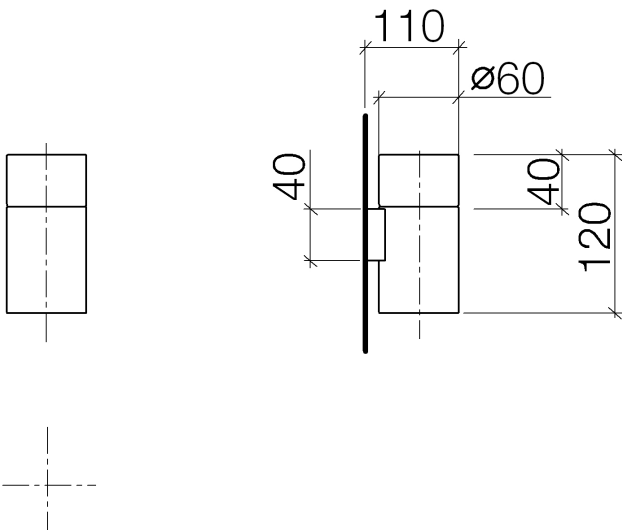

Waschtisch - Lissé
Glashalter Wandmodell - chrom
Artikelnummer: 83 400 979-00

- Glas aus Kristallglas, transparent
- Breite 60 mm
- Höhe 120 mm
- Ausladung 110 mm

chrom

Maßzeichnung

Alle Angaben in mm / inch = mm x 0,0394

Waschtisch - Lissé
Glashalter Wandmodell - chrom
Artikelnummer: 83 400 979-00

Waschtisch - Lissé
Glashalter Wandmodell - chrom
Artikelnummer: 83 400 979-00

Weitere Oberflächenvarianten

platin matt
83 400 979-06