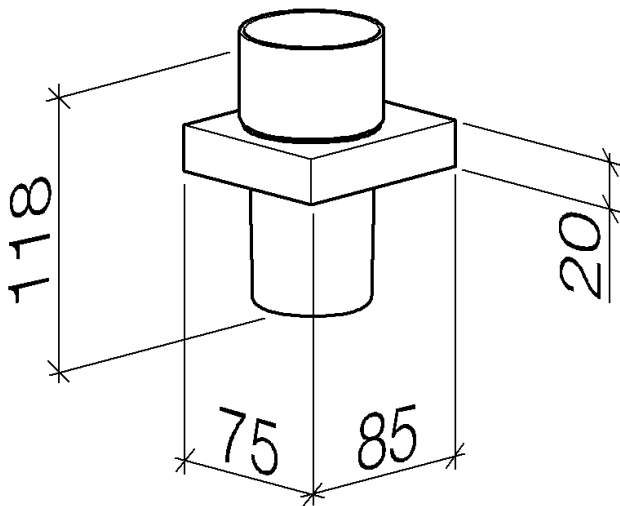

Waschtisch - MEM

Glashalter Wandmodell - platin

Artikelnummer: 83 400 780-08

- Glas aus Kristallglas
- Breite 75 mm
- Höhe 118 mm
- Ausladung 85 mm

platin

Maßzeichnung

Alle Angaben in mm / inch = mm x 0,0394

Waschtisch - MEM

Glashalter Wandmodell - platin

Artikelnummer: 83 400 780-08

Waschtisch - MEM  
Glashalter Wandmodell - platin  
Artikelnummer: 83 400 780-08