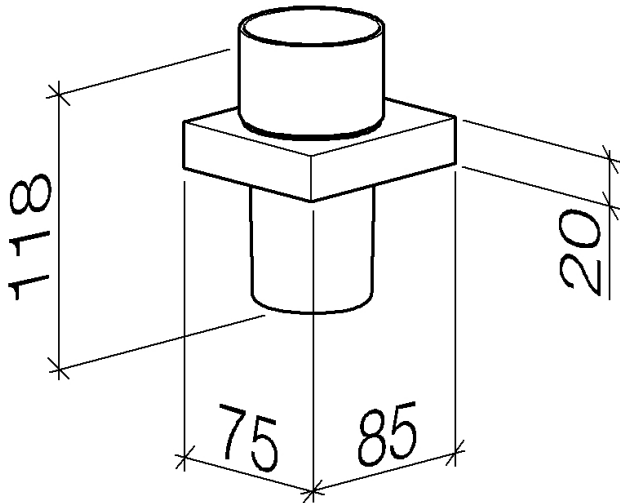

Waschtisch - MEM

Glashalter Wandmodell - platin matt

Artikelnummer: 83 400 780-06

- Glas aus Kristallglas
- Breite 75 mm
- Höhe 118 mm
- Ausladung 85 mm

platin matt

Maßzeichnung

Alle Angaben in mm / inch = mm x 0,0394

Waschtisch - MEM

Glashalter Wandmodell - platin matt

Artikelnummer: 83 400 780-06

Waschtisch - MEM
Glashalter Wandmodell - platin matt
Artikelnummer: 83 400 780-06

Weitere Oberflächenvarianten

chrom
83 400 780-00