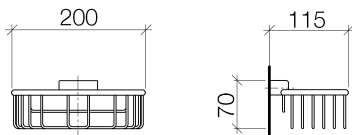

Dusche - Tara.

Duschkorb für Wandmontage - Dark Platinum matt

Artikelnummer: 83 290 970-99

- Breite 200 mm
- Höhe 70 mm
- Ausladung 115 mm

Dark Platinum matt

## Maßzeichnung

83 290 970-FF

Alle Angaben in mm / inch = mm x 0,0394

Dusche - Tara.

Duschkorb für Wandmontage - Dark Platinum matt

Artikelnummer: 83 290 970-99

Dusche - Tara.

Duschkorb für Wandmontage - Dark Platinum matt