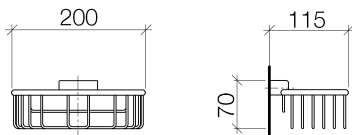

Dusche - Tara.

Duschkorb für Wandmontage - platin

Artikelnummer: 83 290 970-08

- Breite 200 mm
- Höhe 70 mm
- Ausladung 115 mm

platin

Maßzeichnung

83 290 970-FF

Alle Angaben in mm / inch = mm x 0,0394

Dusche - Tara.

Duschkorb für Wandmontage - platin

Artikelnummer: 83 290 970-08

Dusche - Tara.

Duschkorb für Wandmontage - platin

Artikelnummer: 83 290 970-08

Weitere Oberflächenvarianten

chrom