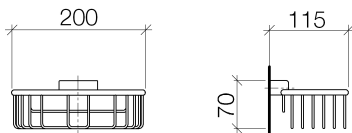

Dusche - Tara.

Duschkorb für Wandmontage - platin matt

Artikelnummer: 83 290 970-06

- Breite 200 mm
- Höhe 70 mm
- Ausladung 115 mm

platin matt

Maßzeichnung

83 290 970-FF

Alle Angaben in mm / inch = mm x 0,0394

Dusche - Tara.

Duschkorb für Wandmontage - platin matt

Artikelnummer: 83 290 970-06

Dusche - Tara.

Duschkorb für Wandmontage - platin matt

Artikelnummer: 83 290 970-06

Weitere Oberflächenvarianten

chrom