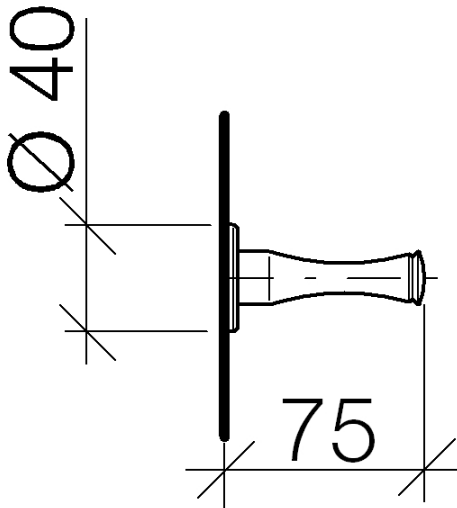

Waschtisch - Madison
Haken - Dark Platinum matt
Artikelnummer: 83 252 970-99

- Ausladung 75 mm

Dark Platinum matt

Maßzeichnung

Alle Angaben in mm / inch = mm x 0,0394

Waschtisch - Madison

Haken - Dark Platinum matt

Artikelnummer: 83 252 970-99

Waschtisch - Madison
Haken - Dark Platinum matt
Artikelnummer: 83 252 970-99

Weitere Oberflächenvarianten

chrom
83 252 970-00

platin matt
83 252 970-06

platin
83 252 970-08

messing
83 252 970-09