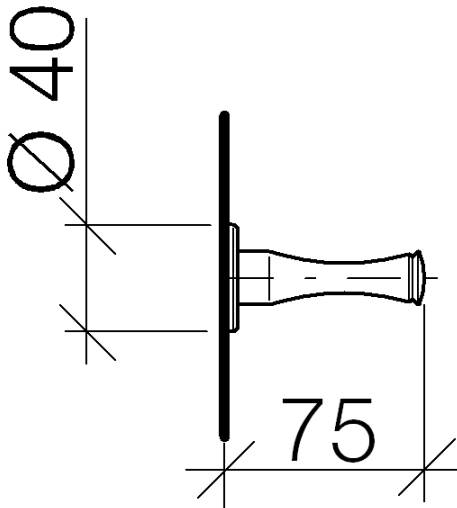

Waschtisch - Madison

Haken - platin matt

Artikelnummer: 83 252 970-06

- Ausladung 75 mm

platin matt

Maßzeichnung

Alle Angaben in mm / inch = mm x 0,0394

Waschtisch - Madison

Haken - platin matt

Artikelnummer: 83 252 970-06

Waschtisch - Madison

Haken - platin matt

Artikelnummer: 83 252 970-06

Weitere Oberflächenvarianten

chrom

83 252 970-00