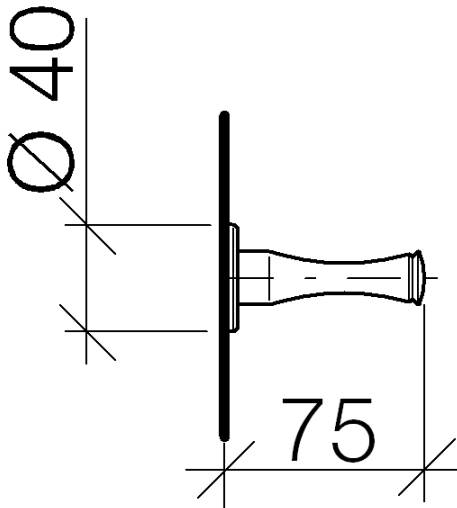

Waschtisch - Madison

Haken - chrom

Artikelnummer: 83 252 970-00

- Ausladung 75 mm

chrom

## Maßzeichnung

Alle Angaben in mm / inch = mm x 0,0394

Waschtisch - Madison

Haken - chrom

Artikelnummer: 83 252 970-00

Waschtisch - Madison

Haken - chrom

Artikelnummer: 83 252 970-00