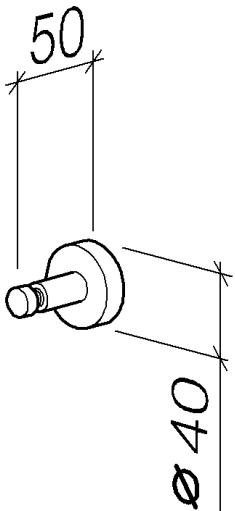

Waschtisch - Tara.

Haken - schwarz matt

Artikelnummer: 83 251 979-33

- Rosette  $\varnothing$  40 mm
- Ausladung 50 mm

schwarz matt

## Maßzeichnung

Alle Angaben in mm / inch = mm x 0,0394

Waschtisch - Tara.

Haken - schwarz matt

Artikelnummer: 83 251 979-33

Waschtisch - Tara.

Haken - schwarz matt

Artikelnummer: 83 251 979-33