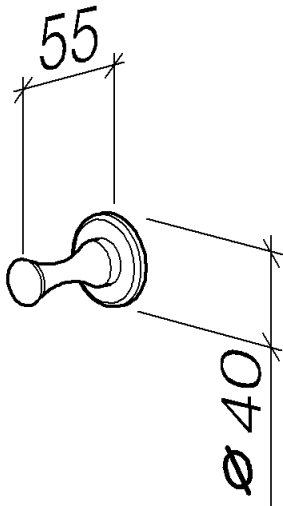

Waschtisch - Madison

Haken - platin

Artikelnummer: 83 251 970-08

- Ausladung 55 mm

platin

Maßzeichnung

Alle Angaben in mm / inch = mm x 0,0394

Waschtisch - Madison

Haken - platin

Artikelnummer: 83 251 970-08

Waschtisch - Madison

Haken - platin

Artikelnummer: 83 251 970-08

Weitere Oberflächenvarianten

chrom

83 251 970-00