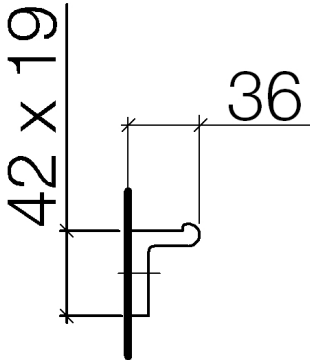

Waschtisch - IMO
Haken - platin matt
Artikelnummer: 83 251 670-06

- Breite 19 mm
- Höhe 42 mm
- Ausladung 36 mm

platin matt

Maßzeichnung

Alle Angaben in mm / inch = mm x 0,0394

Waschtisch - IMO

Haken - platin matt

Artikelnummer: 83 251 670-06

Waschtisch - IMO
Haken - platin matt
Artikelnummer: 83 251 670-06

Weitere Oberflächenvarianten

chrom
83 251 670-00

Weitere Oberflächen auf Anfrage (x-tra Service)