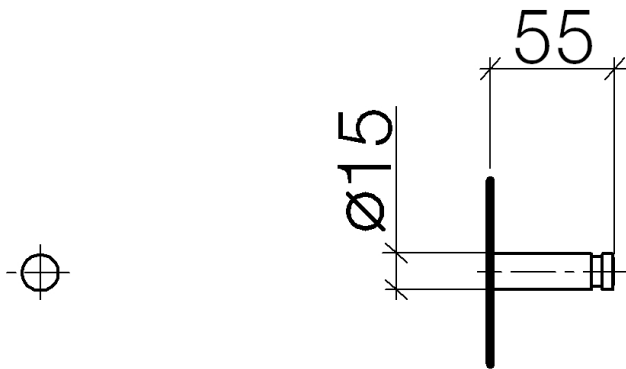

Waschtisch - Tara.

Haken - messing

Artikelnummer: 83 251 220-09

- Ausladung 55 mm

messing

Maßzeichnung

Alle Angaben in mm / inch = mm x 0,0394

Waschtisch - Tara.

Haken - messing

Artikelnummer: 83 251 220-09

Waschtisch - Tara.

Haken - messing

Artikelnummer: 83 251 220-09

Weitere Oberflächenvarianten

chrom

83 251 220-00