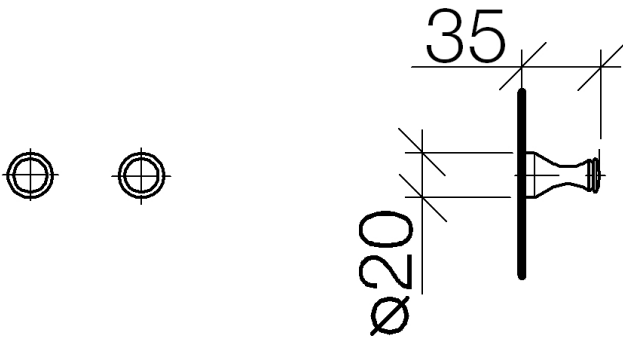

Waschtisch - Madison

Haken - platin

Artikelnummer: 83 250 970-08

- 1 Paar
- Ausladung 35 mm

platin

Maßzeichnung

Alle Angaben in mm / inch = mm x 0,0394

Waschtisch - Madison

Haken - platin

Artikelnummer: 83 250 970-08

Waschtisch - Madison

Haken - platin

Artikelnummer: 83 250 970-08

Weitere Oberflächenvarianten

chrom

83 250 970-00